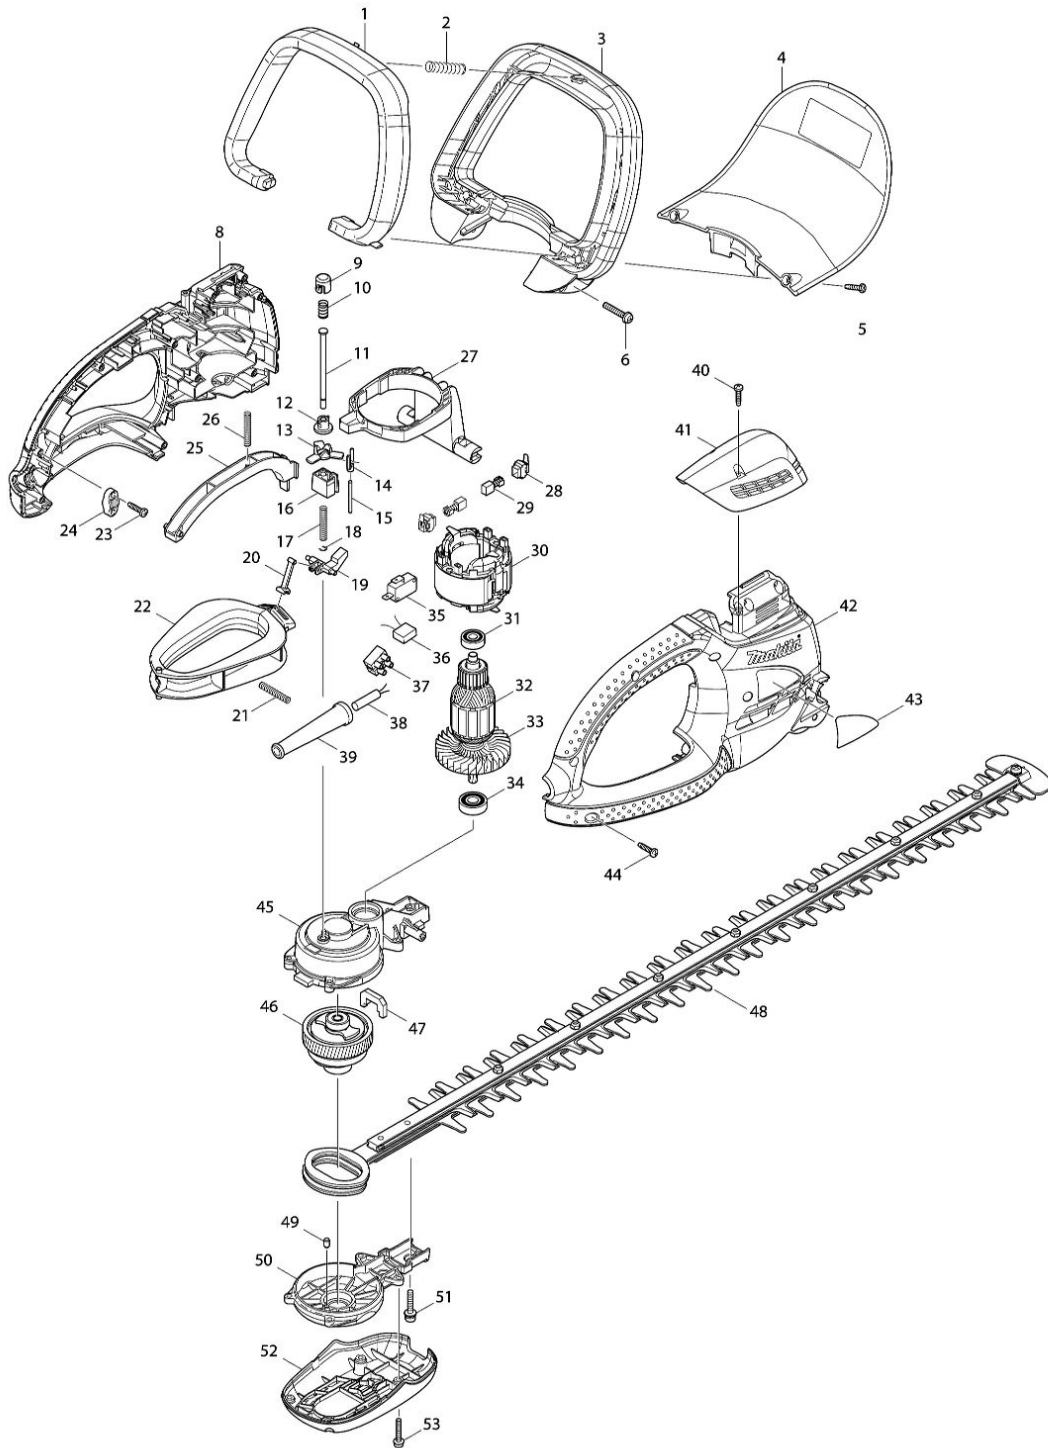

Partdrawing for UH7580 - Heggenschaar

Model No.UH7580 HEDGE TRIMMER 750MM

Nr.	Part nr.	Name
001	450444-8	Schakelaarknop B
002	233157-4	Drukveer 9
003	450442-2	Handgreep (Voor)
004	158629-7	Handbescherming Cpl UH4570 P
005	265995-6	Tapschroef 4X18 P
006	911253-5	Schroef 5X30 A
008	188569-5	Huis Uh5580 *
009	417740-7	Beschermkap
010	233288-9	Drukveer 8 Rp0910
011	268077-3	Schakelstang Uh45/55/65 A
012	417727-9	Kaphouder
013	417736-8	Hefboom
014	417735-0	Drukplaatkap
015	268078-1	Pin 3
016	417781-3	Pinhouder
017	233156-6	Drukveer 5
018	927304000	Borgring 4Mm P
019	417737-6	Hefboom
020	417739-2	Stang
021	233156-6	Drukveer 5
022	417731-8	Schakelstang C *
023	265995-6	Tapschroef 4X18 P
024	687053-2	Klemstrip A
025	450443-0	Schakelaarknop A
026	233156-6	Drukveer 5
027	417738-4	Hefboom
028	643936-6	Koolborstelhouder Hp1500/2040 A
029	191962-4	Koolborstel Set Cb-419 P
030	594578-8	Veld Assy 220-240V
030-1	599126-8	Veld 240v UH7580
030-1C10	654069-2	Aansluiting Motor Bo4555/56/65
030C10	654069-2	Aansluiting Motor Bo4555/56/65
031	210046-0	Kogellager 608Zz A
032	516499-4	Anker AssY 220-240V
033	241858-0	Waaier 70 5704R
034	211062-5	Kogellager 6000Rd EBH341L P
035	650522-6	Schakelaar P
035-1	650593-3	Schakelaar A
036	645105-5	Condensator 0.1Uf A
036-1	645105-5	Condensator 0.1Uf A
037	654531-7	Kroonsteen Rp0910
038	666246-4	Netsnoer 2X0,3 1,5Mtr
039	682503-2	Kabeltule 8-90
040	265995-6	Tapschroef 4X18 P
041	450445-6	Bovendeksel
042	188569-5	Huis Uh5580 *